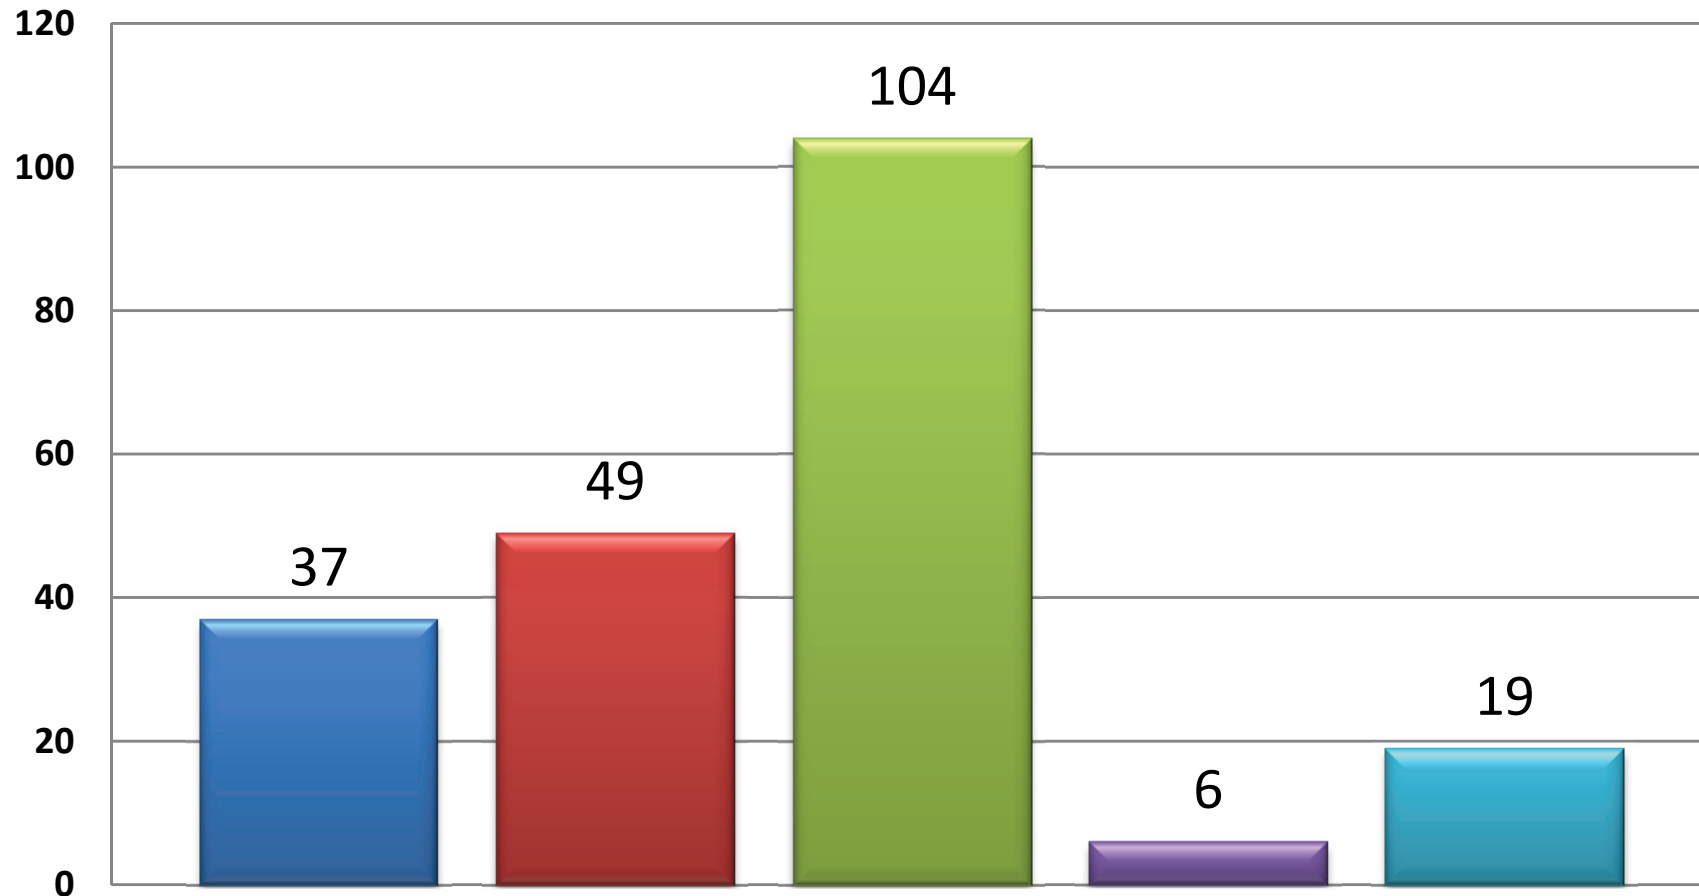

平成28年1月1日現在

平成28年 助成対象馬 優勝競走分布

頭数

■ GI優勝馬 ■ GII優勝馬 ■ GIII優勝馬 ■ 重賞優勝馬 ■ DG優勝馬